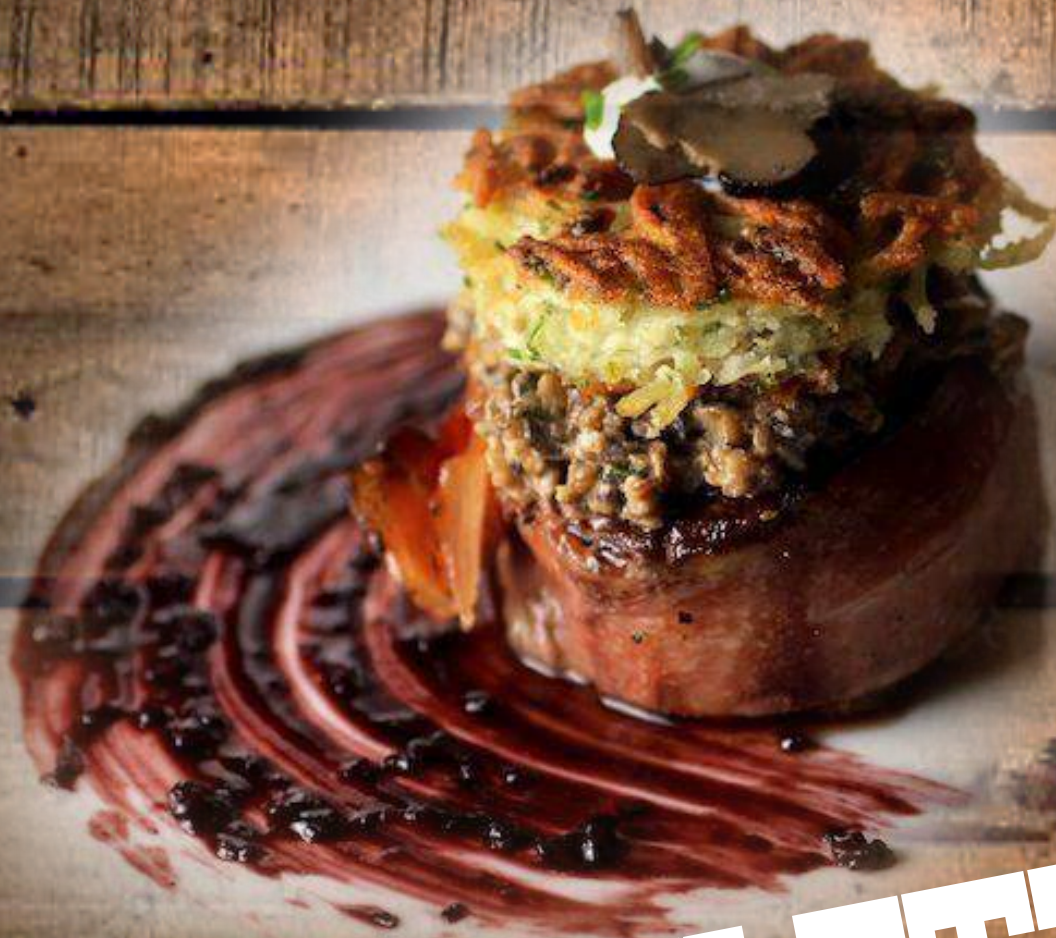

Gelo^{-18°}
IQF

FILETTO
SCOTTONA DI PRUSSIA

GR. 250 CIRCA

Singolarmente abbattuto ed etichettato in sottovuoto